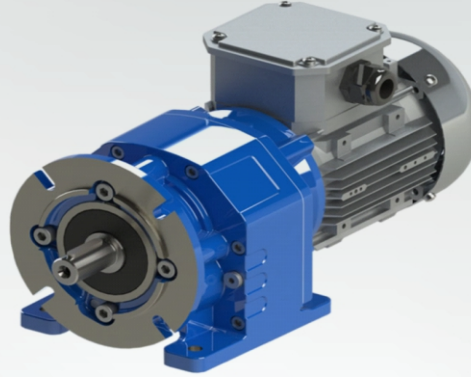

GLOBAL REDÜKTÖR

NRW®
DRIVE TECHNOLOGIES

DRIVE TECHNOLOGIES

A/F Serisi

Helisel Dişlili Redüktörler

Güç	0.09 ... 45 kW
Moment	0.6 ... 10353 Nm
Çıkış Devri	4.8 ... 1320 d/dk
Tahvil	1.26 ... 282.17