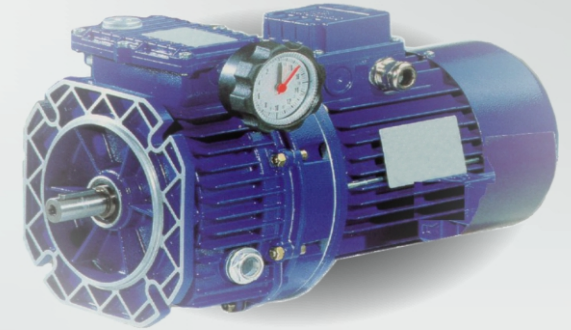

Paralel Şaft Montajlı Redüktörler

Güç	0.09 ... 45 kW
Moment	398 ... 10870 Nm
Çıkış Devri	3.7 ... 355 d/dk

K Serisi

Helisel Konik Dişlili Redüktörler

Güç	0.12 ... 90 kW
Moment	656 ... 13842 Nm
Çıkış Devri	7.9 ... 252 d/dk