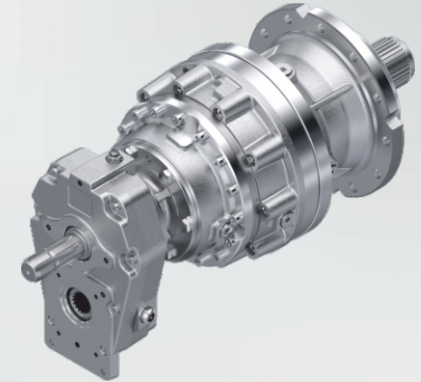

PYK Serisi

Yem Karma Redüktörleri

Kapasite	0.5 ... 20 m³
Tahvil	8.72 ... 54.2