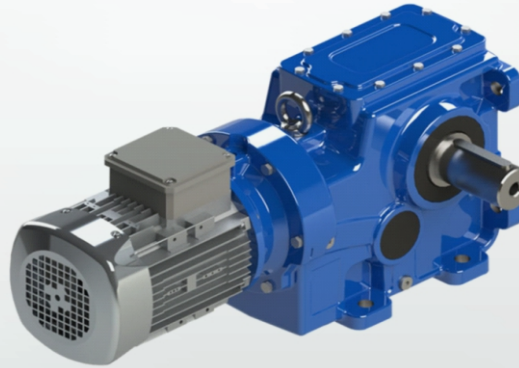

K Serisi

Helisel Konik Dişlili Redüktörler

Güç	0.12 ... 90 kW
Moment	656 ... 13842 Nm
Çıkış Devri	7.9 ... 252 d/dk