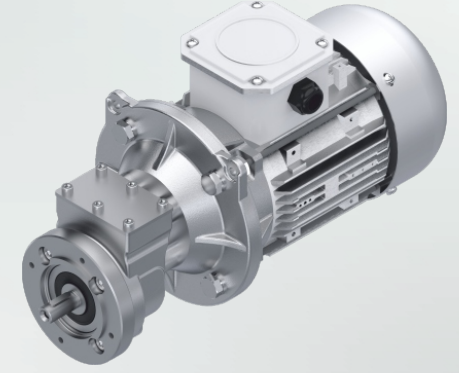

PX/PPC Serisi

Kanatlı Yemleme Redüktörleri

PX 031

Güç	0.55 ... 1.10 kW
Moment	19 ... 24 Nm
Tahvil	2.5 ... 8.0

PCS Serisi

Vinç Redüktörleri

Kaldırma Hızı	0.5 ... 8 m/dk
Güç	0.37 ... 37 kW
Yük Kapasitesi	1 ... 50 ton
Tahvil	37.54 ... 231.9